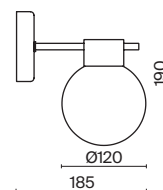

Gatsby

(1)

(2)

(3)

(4)

ЦВЕТ

АРТИКУЛ

(1) **FR5232PL-06B1**

💡 4 × G9 25Вт

ЛАТУНЬ

💡 1 × G9 25Вт