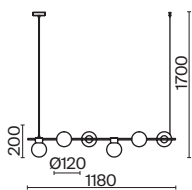

Gatsby

(1)

(2)

(3)

(4)

ЦВЕТ

АРТИКУЛ

(1) **FR5232PL-06B1**

💡 4 × G9 25Вт

ЛАТУНЬ

💡 1 × G9 25Вт