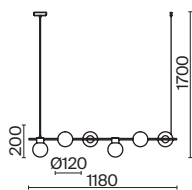

Gatsby

(1)

(2)

(3)

(4)

ЦВЕТ

АРТИКУЛ

(1) **FR5232PL-06B1**

💡 4 × G9 25Вт

ЛАТУНЬ

💡 1 × G9 25Вт