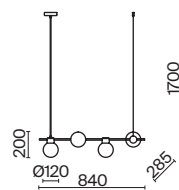

Gatsby

(1)

(2)

(3)

(4)

ЦВЕТ

АРТИКУЛ

(1) **FR5232PL-06B1**

💡 4 × G9 25Вт

ЛАТУНЬ

💡 1 × G9 25Вт