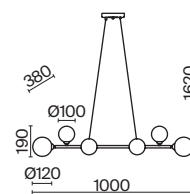

# Globos

(1)

(2)

ЦВЕТ

B

АРТИКУЛ

(1) **FR5222PL-08B**(2) **FR5222PL-08B1**

ЧЕРНЫЙ

💡 8 × G9 25Вт

▼ 7029, 7024  
7139, 7053

ЧЕРНЫЙ

💡 8 × G9 25Вт

▼ 7029, 7024  
7139, 7053