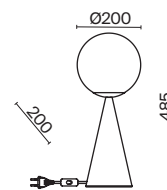

Glow

(1)

(2)

ЦВЕТ

АРТИКУЛ

(1) **FR5289TL-01B**

(2) **FR5289TL-01BS**

ЧЕРНЫЙ
 1 × E14 60Вт