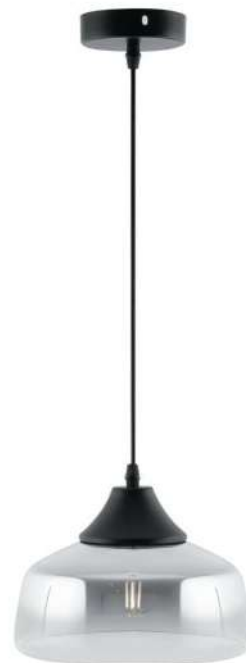

# Jiffy

(1)

(2)

ЦВЕТ

B

АРТИКУЛ

(1) **FR5188PL-01G**(2) **FR5188PL-01B**

ЧЕРНЫЙ

ЧЕРНЫЙ

💡 1 × E27 60Вт

💡 1 × E27 60Вт

⚡ 2429, 7155

⚡ 2429, 7155

7053, 7102

7053, 7102