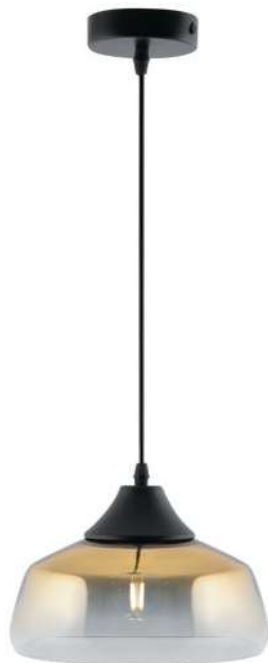

# Jiffy

(1)

(2)

ЦВЕТ

B

АРТИКУЛ

(1) **FR5188PL-01G**(2) **FR5188PL-01B**

ЧЕРНЫЙ

ЧЕРНЫЙ

💡 1 × E27 60Вт

💡 1 × E27 60Вт

⚡ 2429, 7155

⚡ 2429, 7155

7053, 7102

7053, 7102