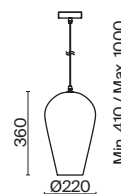

Jiffy

(3)

ЦВЕТ

АРТИКУЛ

(3) **FR5188PL-01B1**

ЧЕРНЫЙ
 1 × E27 60Вт
 2429, 7155
 7053, 7102