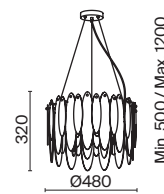

Lucrecia

(1)

(2)

(3)

ЦВЕТ

АРТИКУЛ

(1) **FR5217PL-08FG**

ФРАНЦУЗСКОЕ ЗОЛОТО
 ⚡ 8 × E14 60Вт