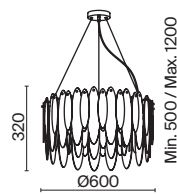

Lucrecia

(1)

(2)

(3)

ЦВЕТ

АРТИКУЛ

(1) **FR5217PL-08FG**

ФРАНЦУЗСКОЕ ЗОЛОТО
 ⚡ 8 × E14 60Вт