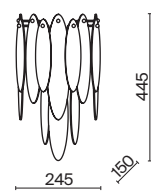

(3) **FR5217WL-02FG**

ФРАНЦУЗСКОЕ ЗОЛОТО
⚡ 2 × E14 60Вт