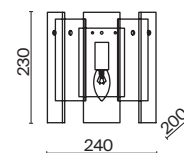

Ottimo

(2)

(3)

ЦВЕТ

АРТИКУЛ

(2) **FR5198PL-06BS**

ЛАТУНЬ
 ⚡ 6 × E14 60Вт
 √ 2427, 7065
 7134, 7045

(3) **FR5198WL-01BS**