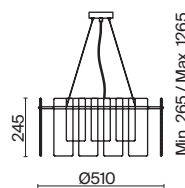

Ottimo

(2)

(3)

ЦВЕТ

АРТИКУЛ

(2) **FR5198PL-06BS**

ЛАТУНЬ
 ⚡ 6 × E14 60Вт
 √ 2427, 7065
 7134, 7045

(3) **FR5198WL-01BS**

ЛАТУНЬ
 ⚡ 1 × E14 60Вт
 √ 2427, 7065
 7134, 7045