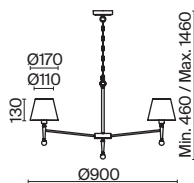

# Rosemary

(8)

(9)

(10)

(11)

ЦВЕТ

АРТИКУЛ

(8) **FR5190PL-12BS1**

(9) **FR5190PL-07BS1**

(10) **FR5190PL-05BS2**

(11) **FR5190PL-05BS3**

ЛАТУНЬ  
 ⚡ 12 × E14 40Вт  
 ✓ 2427, 7065  
 7134, 7045

ЛАТУНЬ  
 ⚡ 7 × E14 40Вт  
 ✓ 2427, 7065  
 7134, 7045

ЛАТУНЬ  
 ⚡ 5 × E14 40Вт  
 ✓ 2427, 7065  
 7134, 7045