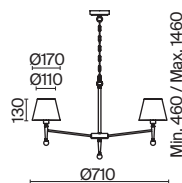

# Rosemary

(8)

(9)

(10)

(11)

ЦВЕТ

АРТИКУЛ

(8) **FR5190PL-12BS1**

(9) **FR5190PL-07BS1**

(10) **FR5190PL-05BS2**

(11) **FR5190PL-05BS3**

ЛАТУНЬ  
 ⚡ 12 × E14 40Вт  
 ✓ 2427, 7065  
 7134, 7045

ЛАТУНЬ  
 ⚡ 7 × E14 40Вт  
 ✓ 2427, 7065  
 7134, 7045

ЛАТУНЬ  
 ⚡ 5 × E14 40Вт  
 ✓ 2427, 7065  
 7134, 7045