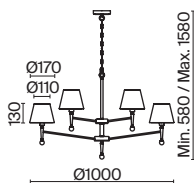

# Rosemary

(8)

(9)

(10)

(11)

ЦВЕТ

АРТИКУЛ

(8) **FR5190PL-12BS1**

(9) **FR5190PL-07BS1**

(10) **FR5190PL-05BS2**

(11) **FR5190PL-05BS3**

ЛАТУНЬ  
 ⚡ 12 × E14 40Вт  
 ✓ 2427, 7065  
 7134, 7045

ЛАТУНЬ  
 ⚡ 7 × E14 40Вт  
 ✓ 2427, 7065  
 7134, 7045

ЛАТУНЬ  
 ⚡ 5 × E14 40Вт  
 ✓ 2427, 7065  
 7134, 7045