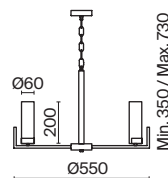

# Adeline

(1)

(2)

(3)

ЦВЕТ

АРТИКУЛ

(1) **FR5214PL-08BS**

(2) **FR5214PL-05BS**

(3) **FR5214WL-01BS**

ЛАТУНЬ  
 ⚡ 8 × E14 60Вт  
 ▼ 2427, 7065  
 7134, 7045

ЛАТУНЬ  
 ⚡ 5 × E14 60Вт  
 ▼ 2427, 7065  
 7134, 7045

ЛАТУНЬ  
 ⚡ 1 × E14 60Вт  
 ▼ 2427, 7065  
 7134, 7045