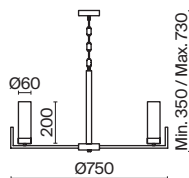

# Adeline

(1)

(2)

(3)

ЦВЕТ

АРТИКУЛ

(1) **FR5214PL-08BS**

(2) **FR5214PL-05BS**

(3) **FR5214WL-01BS**

ЛАТУНЬ  
 ⚡ 8 × E14 60Вт  
 ▼ 2427, 7065  
 7134, 7045

ЛАТУНЬ  
 ⚡ 5 × E14 60Вт  
 ▼ 2427, 7065  
 7134, 7045

ЛАТУНЬ  
 ⚡ 1 × E14 60Вт  
 ▼ 2427, 7065  
 7134, 7045