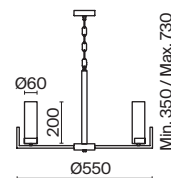

Adeline

(4)

(5)

(6)

ЦВЕТ

АРТИКУЛ

(4) **FR5214PL-08CH**(5) **FR5214PL-05CH**(6) **FR5214WL-01CH**

XPOM
 ⚡ 8 × E14 60Вт
 ▼ 2427, 7065
 7134, 7045