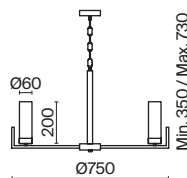

Adeline

(4)

(5)

(6)

ЦВЕТ

АРТИКУЛ

(4) **FR5214PL-08CH**(5) **FR5214PL-05CH**(6) **FR5214WL-01CH**

XPOM
 ⚡ 8 × E14 60Вт
 ▼ 2427, 7065
 7134, 7045