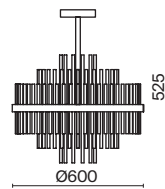

# Agora

(1)

(2)

ЦВЕТ

АРТИКУЛ

(1) **FR5216PL-06BS**

(2) **FR5216PL-09BS**

ЛАТУНЬ  
 ⚡ 6 × E14 60Вт

ЛАТУНЬ  
 ⚡ 9 × E14 60Вт