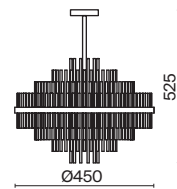

# Agora

(1)

(2)

ЦВЕТ

АРТИКУЛ

(1) **FR5216PL-06BS**

(2) **FR5216PL-09BS**

ЛАТУНЬ  
 ⚡ 6 × E14 60Вт