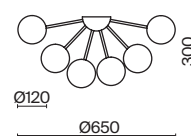

# Alexis

(1)

(2)

ЦВЕТ

АРТИКУЛ

(1) **FR5120CL-12G**

МАТОВОЕ ЗОЛОТО

💡 12 × G9 40Вт