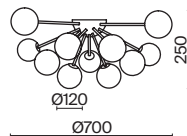

# Alexis

(1)

(2)

ЦВЕТ

АРТИКУЛ

(1) **FR5120CL-12G**

МАТОВОЕ ЗОЛОТО

💡 12 × G9 40Вт