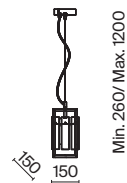

Basilica

(1)

(2)

(3)

ЦВЕТ

АРТИКУЛ

(1) **FR5166PL-06N**

(2) **FR5166PL-01N**

(3) **FR5166WL-01N**

НИКЕЛЬ
 ⚡ 6 × E14 40Вт
 ▼ 2427, 7065
 7134, 7045

НИКЕЛЬ
 ⚡ 1 × E14 40Вт
 ▼ 2427, 7065
 7134, 7045

НИКЕЛЬ
 ⚡ 1 × E14 40Вт
 ▼ 2427, 7065
 7134, 7045