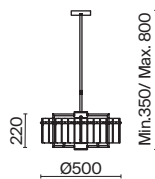

Basilica

(1)

(2)

(3)

ЦВЕТ

АРТИКУЛ

(1) **FR5166PL-06N**

(2) **FR5166PL-01N**

(3) **FR5166WL-01N**

НИКЕЛЬ
 ⚡ 6 × E14 40Вт
 ▼ 2427, 7065
 7134, 7045

НИКЕЛЬ
 ⚡ 1 × E14 40Вт
 ▼ 2427, 7065
 7134, 7045

НИКЕЛЬ
 ⚡ 1 × E14 40Вт
 ▼ 2427, 7065
 7134, 7045