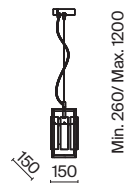

Basilica

ЦВЕТ

АРТИКУЛ

(4) **FR5166PL-06BS**

(5) **FR5166PL-01BS**

(6) **FR5166WL-01BS**

ЛАТУНЬ
 ⚡ 6 × E14 40Вт
 ▼ 2427, 7065
 7134, 7045

ЛАТУНЬ
 ⚡ 1 × E14 40Вт
 ▼ 2427, 7065
 7134, 7045

ЛАТУНЬ
 ⚡ 1 × E14 40Вт
 ▼ 2427, 7065
 7134, 7045