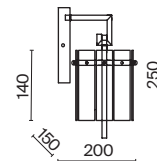

Basilica

ЦВЕТ

АРТИКУЛ

(4) **FR5166PL-06BS**

(5) **FR5166PL-01BS**

(6) **FR5166WL-01BS**

ЛАТУНЬ
 ⚡ 6 × E14 40Вт
 ▼ 2427, 7065
 7134, 7045

ЛАТУНЬ
 ⚡ 1 × E14 40Вт
 ▼ 2427, 7065
 7134, 7045