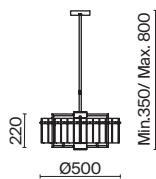

Basilica

ЦВЕТ

АРТИКУЛ

(4) **FR5166PL-06BS**

(5) **FR5166PL-01BS**

(6) **FR5166WL-01BS**

ЛАТУНЬ
 ⚡ 6 × E14 40Вт
 ▼ 2427, 7065
 7134, 7045

ЛАТУНЬ
 ⚡ 1 × E14 40Вт
 ▼ 2427, 7065
 7134, 7045

ЛАТУНЬ
 ⚡ 1 × E14 40Вт
 ▼ 2427, 7065
 7134, 7045