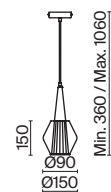

Copita

(1)

(2)

ЦВЕТ

АРТИКУЛ

(1) **FR5133PL-01GR**(2) **FR5133PL-01W**

ЗОЛОТО

1 × E14 40Вт