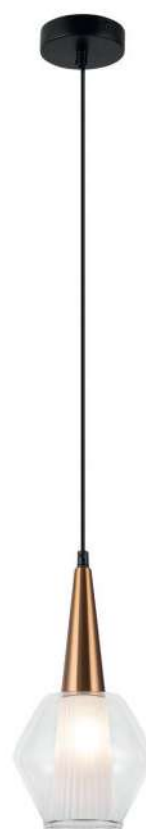

Copita

(1)

(2)

ЦВЕТ

АРТИКУЛ

(1) **FR5133PL-01GR**(2) **FR5133PL-01W**

ЗОЛОТО

1 × E14 40Вт

 2427, 7065
7134, 7045

ЗОЛОТО

1 × E14 40Вт

 2427, 7065
7134, 7045
