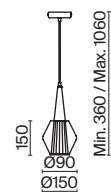

Copita

(1)

(2)

ЦВЕТ

АРТИКУЛ

(1) **FR5133PL-01GR**(2) **FR5133PL-01W**

ЗОЛОТО

1 × E14 40Вт