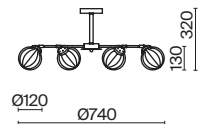

Daisy

(1)

ЦВЕТ

АРТИКУЛ

(1) **FR5041PL-06BS**

ЛАТУНЬ
 ⚡ 6 × E14 40Вт