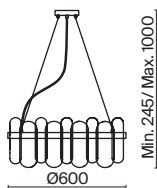

# Deserto

(3)

(4)

(5)

(6)

ЦВЕТ

АРТИКУЛ

(3) **FR5141PL-10BS**

(4) **FR5141PL-10BS1**

(5) **FR5141PL-08BS1**

(6) **FR5141PL-08BS2**

ЛАТУНЬ

💡 10 × G9 60Вт

✓ 7039, 7038  
7037, 7124

ЛАТУНЬ

💡 10 × G9 60Вт