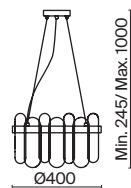

# Deserto

(3)

(4)

(5)

(6)

ЦВЕТ

АРТИКУЛ

(3) **FR5141PL-10BS**

(4) **FR5141PL-10BS1**

(5) **FR5141PL-08BS1**

(6) **FR5141PL-08BS2**

ЛАТУНЬ

💡 10 × G9 60Вт

✓ 7039, 7038  
7037, 7124

ЛАТУНЬ

💡 10 × G9 60Вт