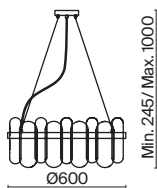

# Deserto

(3)

(4)

(5)

(6)

ЦВЕТ

АРТИКУЛ

(3) **FR5141PL-10BS**

(4) **FR5141PL-10BS1**

(5) **FR5141PL-08BS1**

(6) **FR5141PL-08BS2**

ЛАТУНЬ

💡 10 × G9 60Вт

✓ 7039, 7038  
7037, 7124

ЛАТУНЬ

💡 10 × G9 60Вт