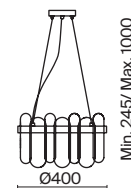

# Deserto

(3)

(4)

(5)

(6)

ЦВЕТ

АРТИКУЛ

(3) **FR5141PL-10BS**

(4) **FR5141PL-10BS1**

(5) **FR5141PL-08BS1**

(6) **FR5141PL-08BS2**

ЛАТУНЬ

💡 10 × G9 60Вт

✓ 7039, 7038  
7037, 7124

ЛАТУНЬ

💡 10 × G9 60Вт