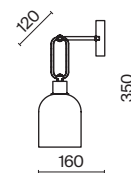

Difuso

(1)

(2)

ЦВЕТ

АРТИКУЛ

(1) **FR5178PL-01N**

XPOM
 1 × E27 60Вт
 2429, 7155
 7053, 7102

(2) **FR5178WL-01N**