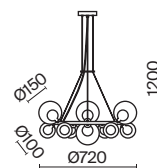

Duo

(1)

(2)

ЦВЕТ

АРТИКУЛ

(1) **FR5139PL-14MG**

МАТОВОЕ ЗОЛОТО

💡 14 × G9 40Вт

▼ 7039, 7038
7037, 7124(2) **FR5139PL-10MG**

МАТОВОЕ ЗОЛОТО

💡 10 × G9 40Вт

▼ 7039, 7038
7037, 7124