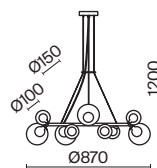

Duo

(1)

(2)

ЦВЕТ

АРТИКУЛ

(1) **FR5139PL-14MG**

МАТОВОЕ ЗОЛОТО

💡 14 × G9 40Вт

▼ 7039, 7038
7037, 7124(2) **FR5139PL-10MG**

МАТОВОЕ ЗОЛОТО

💡 10 × G9 40Вт

▼ 7039, 7038
7037, 7124