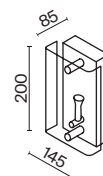

Fresco

(1)

(2)

ЦВЕТ

АРТИКУЛ

(1) **FR5190PL-06BS**

ЛАТУНЬ
 ⚡ 6 × E14 60Вт
 √ 2427, 7065
 7134, 7045

(2) **FR5190WL-01BS2**