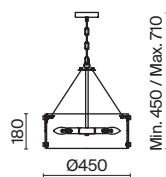

Fresco

(1)

(2)

ЦВЕТ

АРТИКУЛ

(1) **FR5190PL-06BS**

ЛАТУНЬ
 ⚡ 6 × E14 60Вт
 √ 2427, 7065
 7134, 7045

(2) **FR5190WL-01BS2**

ЛАТУНЬ
 ⚡ 1 × E14 60Вт
 √ 2427, 7065
 7134, 7045