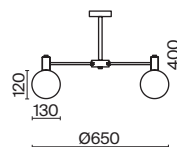

Globo

(1)

(2)

ЦВЕТ

BS

АРТИКУЛ

(1) **FR5175PL-06BS**(2) **FR5175WL-01BS**

ЛАТУНЬ

ЛАТУНЬ

💡 6 × E27 60Вт

💡 1 × E27 60Вт

▼ 7029, 7024

▼ 7029, 7024

7139, 7053

7139, 7053