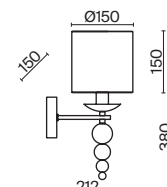

Side

(1)

(2)

(3)

(4)

ЦВЕТ

АРТИКУЛ

(1) **FR1009CL-07BS**

💡 6 × E14 40Вт

ЛАТУНЬ

💡 1 × E14 40Вт