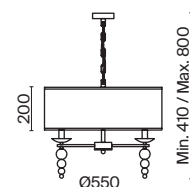

Side

(1)

(2)

(3)

(4)

ЦВЕТ

АРТИКУЛ

(1) **FR1009CL-07BS**

(2) **FR1009CL-05BS**

(3) **FR1009PL-06BS**

(4) **FR1009WL-01BS**

ЛАТУНЬ

💡 7 × E14 40Вт

ЛАТУНЬ

💡 5 × E14 40Вт

ЛАТУНЬ