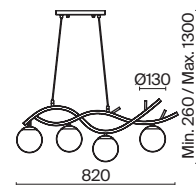

Rosella

(1)

ЦВЕТ

АРТИКУЛ

(1) **FR8014PL-04BS**

ЛАТУНЬ
 4 × E27 60Вт
 7029, 7024
 7139, 7053