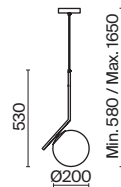

Sara

(1)

(2)

ЦВЕТ

АРТИКУЛ

(1) **FR5130PL-01BS**

(2) **FR5129PL-01BS**

ЛАТУНЬ
 1 × E14 40Вт