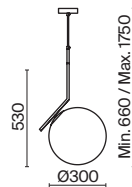

Sara

(1)

(2)

ЦВЕТ

АРТИКУЛ

(1) **FR5130PL-01BS**

(2) **FR5129PL-01BS**

ЛАТУНЬ
 1 × E14 40Вт