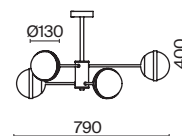

# Sonder

(1)

(2)

(3)

ЦВЕТ

АРТИКУЛ

(1) **FR5204PL-08BS**(2) **FR5204PL-06BS**(3) **FR5204WL-01BS**

ЛАТУНЬ  
 ⚡ 8 × E27 60Вт  
 ▼ 7029, 7024  
 7139, 7053