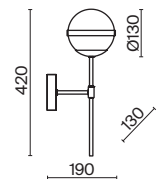

# Sonder

(1)

(2)

(3)

ЦВЕТ

АРТИКУЛ

(1) **FR5204PL-08BS**(2) **FR5204PL-06BS**(3) **FR5204WL-01BS**

ЛАТУНЬ  
 ⚡ 8 × E27 60Вт  
 ▼ 7029, 7024  
 7139, 7053