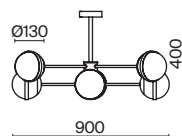

# Sonder

(1)

(2)

(3)

ЦВЕТ

АРТИКУЛ

(1) **FR5204PL-08BS**(2) **FR5204PL-06BS**(3) **FR5204WL-01BS**

ЛАТУНЬ  
 ⚡ 8 × E27 60Вт  
 ▼ 7029, 7024  
 7139, 7053