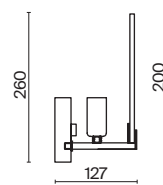

Sophia

(1)

(2)

ЦВЕТ

BS

АРТИКУЛ

(1) **FR5197PL-05BS**(2) **FR5197WL-01BS**

ЛАТУНЬ

💡 5 × E14 60Вт

⚡ 2427, 7065
7134, 7045

ЛАТУНЬ

💡 1 × E14 60Вт

⚡ 2427, 7065
7134, 7045