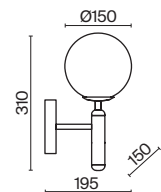

# Zelda

(1)

(2)

(3)

(4)

ЦВЕТ

АРТИКУЛ

(1) **FR5123PL-01BS**

(2) **FR5122PL-01BS**

(3) **FR5123WL-01BS**

(4) **FR5122WL-01BS**

ЛАТУНЬ

💡 1 × E14 40Вт

▼ 2427, 7065  
7134, 7045

ЛАТУНЬ

💡 1 × E14 40Вт