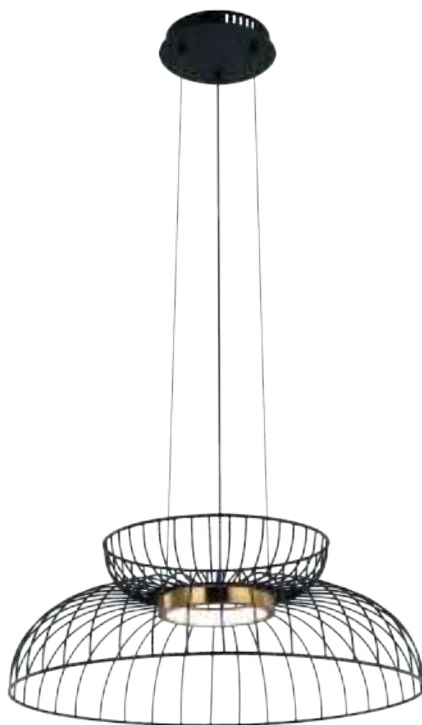

Citrus

(1)

ЦВЕТ

B

АРТИКУЛ

(1) *FR5398PL-L6B

* Полные характеристики
смотрите на сайте

ЧЕРНЫЙ
 6Вт - лм
 3000К
 >80Ra 180°