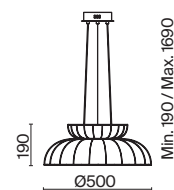

Citrus

(1)

ЦВЕТ

B

АРТИКУЛ

(1) *FR5398PL-L6B

* Полные характеристики
смотрите на сайте

ЧЕРНЫЙ
 6Вт - лм
 3000К
 >80Ra 180°