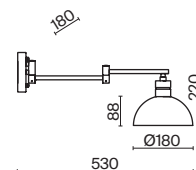

Cover

(1)

ЦВЕТ

В

АРТИКУЛ

(1) **FR5290WL-01B**

ЧЕРНЫЙ

💡 1 × E14 60Вт