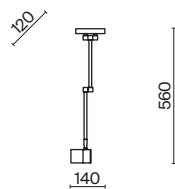

АРТИКУЛ

(3) **FR5201WL-01B1**

(4) **FR5201WL-01B**

(5) **FR5201TL-01B**

(6) **FR5201FL-01B**