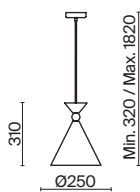

# Moth

ЦВЕТ

АРТИКУЛ

(1) **FR5392PL-01GR1**

(2) **FR5392PL-01GR**

(3) **FR5392PL-01W1**

(4) **FR5392PL-01W**

СЕРЫЙ  
💡 1 × E27 40Вт