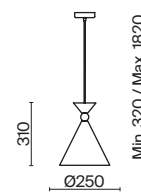

# Moth

ЦВЕТ

АРТИКУЛ

(1) **FR5392PL-01GR1**

(2) **FR5392PL-01GR**

(3) **FR5392PL-01W1**

(4) **FR5392PL-01W**

СЕРЫЙ  
💡 1 × E27 40Вт