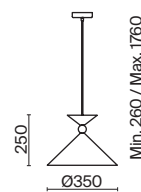

# Moth

ЦВЕТ

АРТИКУЛ

(1) **FR5392PL-01GR1**

(2) **FR5392PL-01GR**

(3) **FR5392PL-01W1**

(4) **FR5392PL-01W**

СЕРЫЙ  
💡 1 × E27 40Вт