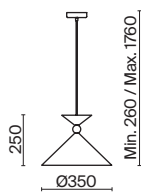

# Moth

ЦВЕТ

АРТИКУЛ

(1) **FR5392PL-01GR1**

(2) **FR5392PL-01GR**

(3) **FR5392PL-01W1**

(4) **FR5392PL-01W**

СЕРЫЙ  
💡 1 × E27 40Вт