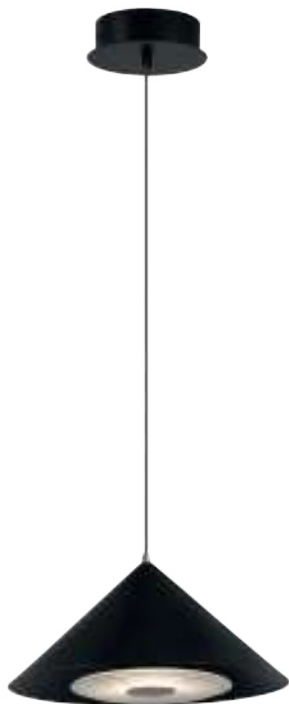

Ride

(1)

(2)

ЦВЕТ

W

АРТИКУЛ

(1) *FR5397PL-L3B

(2) *FR5397PL-L3W

ЧЕРНЫЙ

3Вт - лм

 t° 3000К
 >80Ra 180°

БЕЛЫЙ

3Вт - лм

 t° 3000К
 >80Ra 180°

* Полные характеристики
 смотрите на сайте