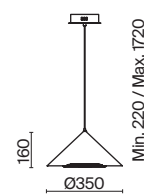

Ride

(1)

(2)

ЦВЕТ

W

АРТИКУЛ

(1) *FR5397PL-L3B

(2) *FR5397PL-L3W

ЧЕРНЫЙ

3Вт - лм

 t° 3000К
 >80Ra 180°

БЕЛЫЙ

3Вт - лм

 t° 3000К
 >80Ra 180°

* Полные характеристики
 смотрите на сайте