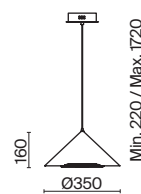

Ride

(1)

(2)

ЦВЕТ

W

АРТИКУЛ

(1) *FR5397PL-L3B

(2) *FR5397PL-L3W

ЧЕРНЫЙ

3Вт - лм

 t° 3000К
 >80Ra 180°

БЕЛЫЙ

3Вт - лм

 t° 3000К
 >80Ra 180°

* Полные характеристики
 смотрите на сайте