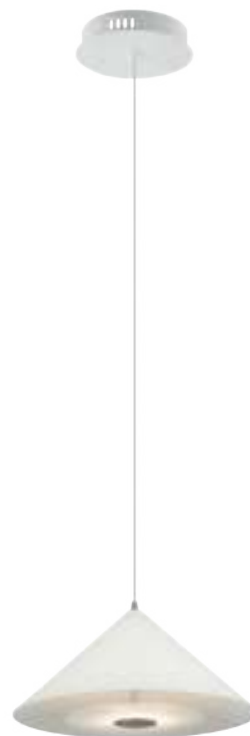

Ride

(1)

(2)

ЦВЕТ

W

АРТИКУЛ

(1) *FR5397PL-L3B

(2) *FR5397PL-L3W

ЧЕРНЫЙ

3Вт - лм

 t° 3000К
 >80Ra 180°

БЕЛЫЙ

3Вт - лм

 t° 3000К
 >80Ra 180°

* Полные характеристики
 смотрите на сайте