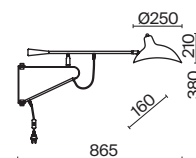

Twisty

ЦВЕТ

В

АРТИКУЛ

(1) **FR5383WL-01B**

ЧЕРНЫЙ

💡 1 × E27 60Вт