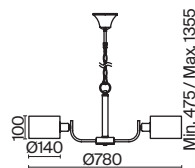

# Anita

(1)

(2)

(3)

ЦВЕТ

CH

АРТИКУЛ

(1) FR5012PL-08CH

(2) FR5012PL-05CH

(3) FR5012WL-01CH

XPOM  
 ⚡ 8 × E14 40Вт  
 ▼ 2427, 7065  
 7134, 7045

XPOM  
 ⚡ 5 × E14 40Вт  
 ▼ 2427, 7065  
 7134, 7045

XPOM  
 ⚡ 1 × E14 40Вт  
 ▼ 2427, 7065  
 7134, 7045