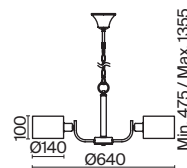

# Anita

(1)

(2)

(3)

ЦВЕТ

CH

АРТИКУЛ

(1) FR5012PL-08CH

(2) FR5012PL-05CH

(3) FR5012WL-01CH

XPOM  
 ⚡ 8 × E14 40Вт  
 ▼ 2427, 7065  
 7134, 7045

XPOM  
 ⚡ 5 × E14 40Вт  
 ▼ 2427, 7065  
 7134, 7045

XPOM  
 ⚡ 1 × E14 40Вт  
 ▼ 2427, 7065  
 7134, 7045