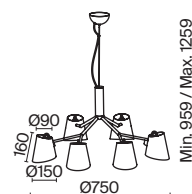

# Nordic

(1)

ЦВЕТ

B

АРТИКУЛ

(1) **FR5127PL-06B**

ЧЕРНЫЙ

💡 6 × E14 40Вт