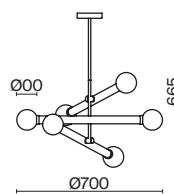

Cross

(1)

(2)

ЦВЕТ

АРТИКУЛ

(1) **FR5381PL-06CH**

ХРОМ
 ⚡ 6 × G9 40Вт

(2) **FR5381PL-06G**