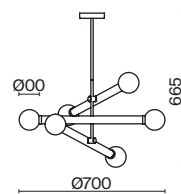

Cross

(1)

(2)

ЦВЕТ

АРТИКУЛ

(1) **FR5381PL-06CH**

ХРОМ
 ⚡ 6 × G9 40Вт

(2) **FR5381PL-06G**