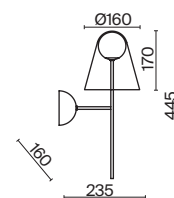

Doublety

(1)

(2)

ЦВЕТ

АРТИКУЛ

(1) **FR5382PL-05BS**

ЛАТУНЬ
 ⚡ 5 × G9 40Вт

(2) **FR5382WL-01BS**