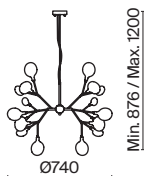

Florencencia

(1)

(2)

(3)

(4)

ЦВЕТ

Артикул

(1) **FR5049PL-27W**

(2) **FR5049CL-36W1**

(3) **FR5049CL-27W2**

(4) **FR5049CL-27W1**

БЕЛЫЙ

💡 27 × G4 3Вт

▼ 7145, 7144
7143, 7142

БЕЛЫЙ

💡 36 × G4 3Вт