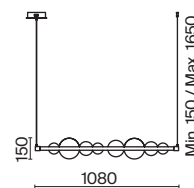

Glaze

(1)

(2)

ЦВЕТ

АРТИКУЛ

(1) *FR5396PL-L11BS

(2) *FR5396PL-L13BS

ЛАТУНЬ
 11Вт - лм
 t° 3000К
 >80Ra 180°