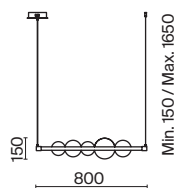

Glaze

(1)

(2)

ЦВЕТ

АРТИКУЛ

(1) *FR5396PL-L11BS

(2) *FR5396PL-L13BS

ЛАТУНЬ
 11Вт - лм
 t° 3000К
 >80Ra 180°