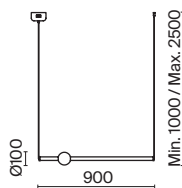

Pina

(1)

(2)

(3)

ЦВЕТ

АРТИКУЛ

(1) *FR5387PL-L14.5BS1 (2) *FR5387PL-L14.5BS (3) *FR5387PL-L14BS

ЛАТУНЬ
 14Вт - лм
 t° 3000K
 >80Ra 180°

ЛАТУНЬ
 14,5Вт - лм
 t° 3000K
 >80Ra 180°

ЛАТУНЬ
 14,5Вт - лм
 t° 3000K
 >80Ra 180°

* Полные характеристики смотрите на сайте