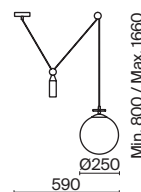

Impulse

(1)

(2)

ЦВЕТ

АРТИКУЛ

(1) **FR5221PL-01B**

(2) **FR5221PL-01BS**

ЧЕРНЫЙ
 1 × E27 60Вт