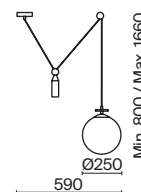

Impulse

(1)

(2)

ЦВЕТ

АРТИКУЛ

(1) **FR5221PL-01B**

(2) **FR5221PL-01BS**

ЧЕРНЫЙ
 1 × E27 60Вт