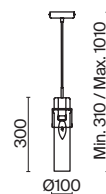

# Botello

(1)

ЦВЕТ

АРТИКУЛ

(1) **FR4002PL-01G**

ЗОЛОТО  
 1 × E14 40Вт  
 2427, 7065  
 7134, 7045