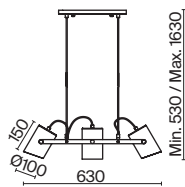

АРТИКУЛ

(1) **FR4005PL-03WB**

(2) **FR4004PL-01WB**

(3) **FR4004TL-01WB**

(4) **FR4004WL-01WB**