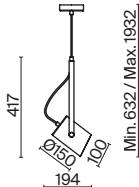

Elori

(1)

(2)

(2)

(3)

ЦВЕТ

АРТИКУЛ

(1) **FR4005PL-03WB**

(2) **FR4004PL-01WB**

(3) **FR4004TL-01WB**

(4) **FR4004WL-01WB**

ЧЕРНО-БЕЛЫЙ

💡 3 × E27 25Вт

✓ 2429, 7155
7053, 7102

ЧЕРНО-БЕЛЫЙ

💡 1 × E27 25Вт