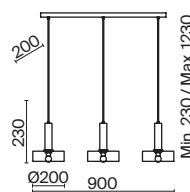

Izza

(1)

(2)

ЦВЕТ

АРТИКУЛ

(1) **FR4008PL-03BBS**(2) **FR4008PL-01BBS**

ЧЕРНЫЙ И ЛАТУНЬ

3 × E27 40Вт