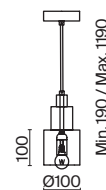

# Moke

(1)

ЦВЕТ

GR

АРТИКУЛ

(1) **FR4006PL-01BS**

СЕРЫЙ  
 1 × E14 40Вт  
 2427, 7065  
 7134, 7045