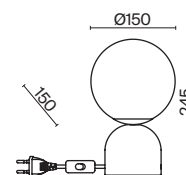

# Fossil

(1)

(2)

ЦВЕТ

АРТИКУЛ

(1) **FR5288TL-01B1**

(2) **FR5288TL-01W**

ЧЕРНЫЙ  
 1 x E14 60Вт

БЕЛЫЙ  
 1 x E14 60Вт