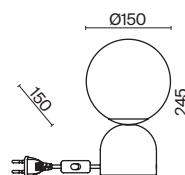

# Fossil

(1)

(2)

ЦВЕТ

АРТИКУЛ

(1) **FR5288TL-01B1**

(2) **FR5288TL-01W**

ЧЕРНЫЙ  
 1 x E14 60Вт