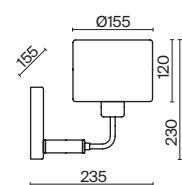

Helen

(4)

(5)

ЦВЕТ

АРТИКУЛ

(4) **FR5329-PL-01-CH**(5) **FR5329-WL-01-CH**

XPOM

1 × E27 40Вт