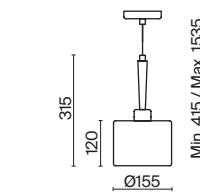

Helen

(4)

(5)

ЦВЕТ

АРТИКУЛ

(4) **FR5329-PL-01-CH**(5) **FR5329-WL-01-CH**

XPOM

1 × E27 40Вт