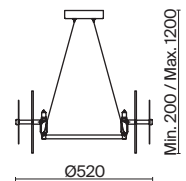

Libra

(1)

ЦВЕТ

АРТИКУЛ

(1) **FR5172PL-06BS**

ЛАТУНЬ
 ⚡ 6 × G9 5Вт
 ⚡ 7039, 7038
 7037, 7124