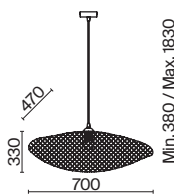

Wavy

(1)

(2)

ЦВЕТ

АРТИКУЛ

(1) **FR5243PL-01BR9**

КОРИЧНЕВЫЙ
1 × E27 60Вт

(2) **FR5243PL-01BR8**