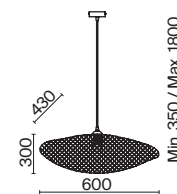

Wavy

(1)

(2)

ЦВЕТ

АРТИКУЛ

(1) **FR5243PL-01BR9**

КОРИЧНЕВЫЙ
1 × E27 60Вт

(2) **FR5243PL-01BR8**