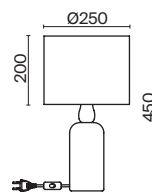

Forest

ЦВЕТ

АРТИКУЛ

(1) **FR5326TL-01W**

(2) **FR5326TL-01W1**

БЕЛЫЙ

💡 1 × E27 60Вт

▼ 2427, 7065
7134, 7045