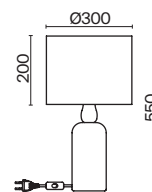

Forest

ЦВЕТ

АРТИКУЛ

(1) **FR5326TL-01W**

(2) **FR5326TL-01W1**

БЕЛЫЙ

💡 1 × E27 60Вт

▼ 2427, 7065
7134, 7045